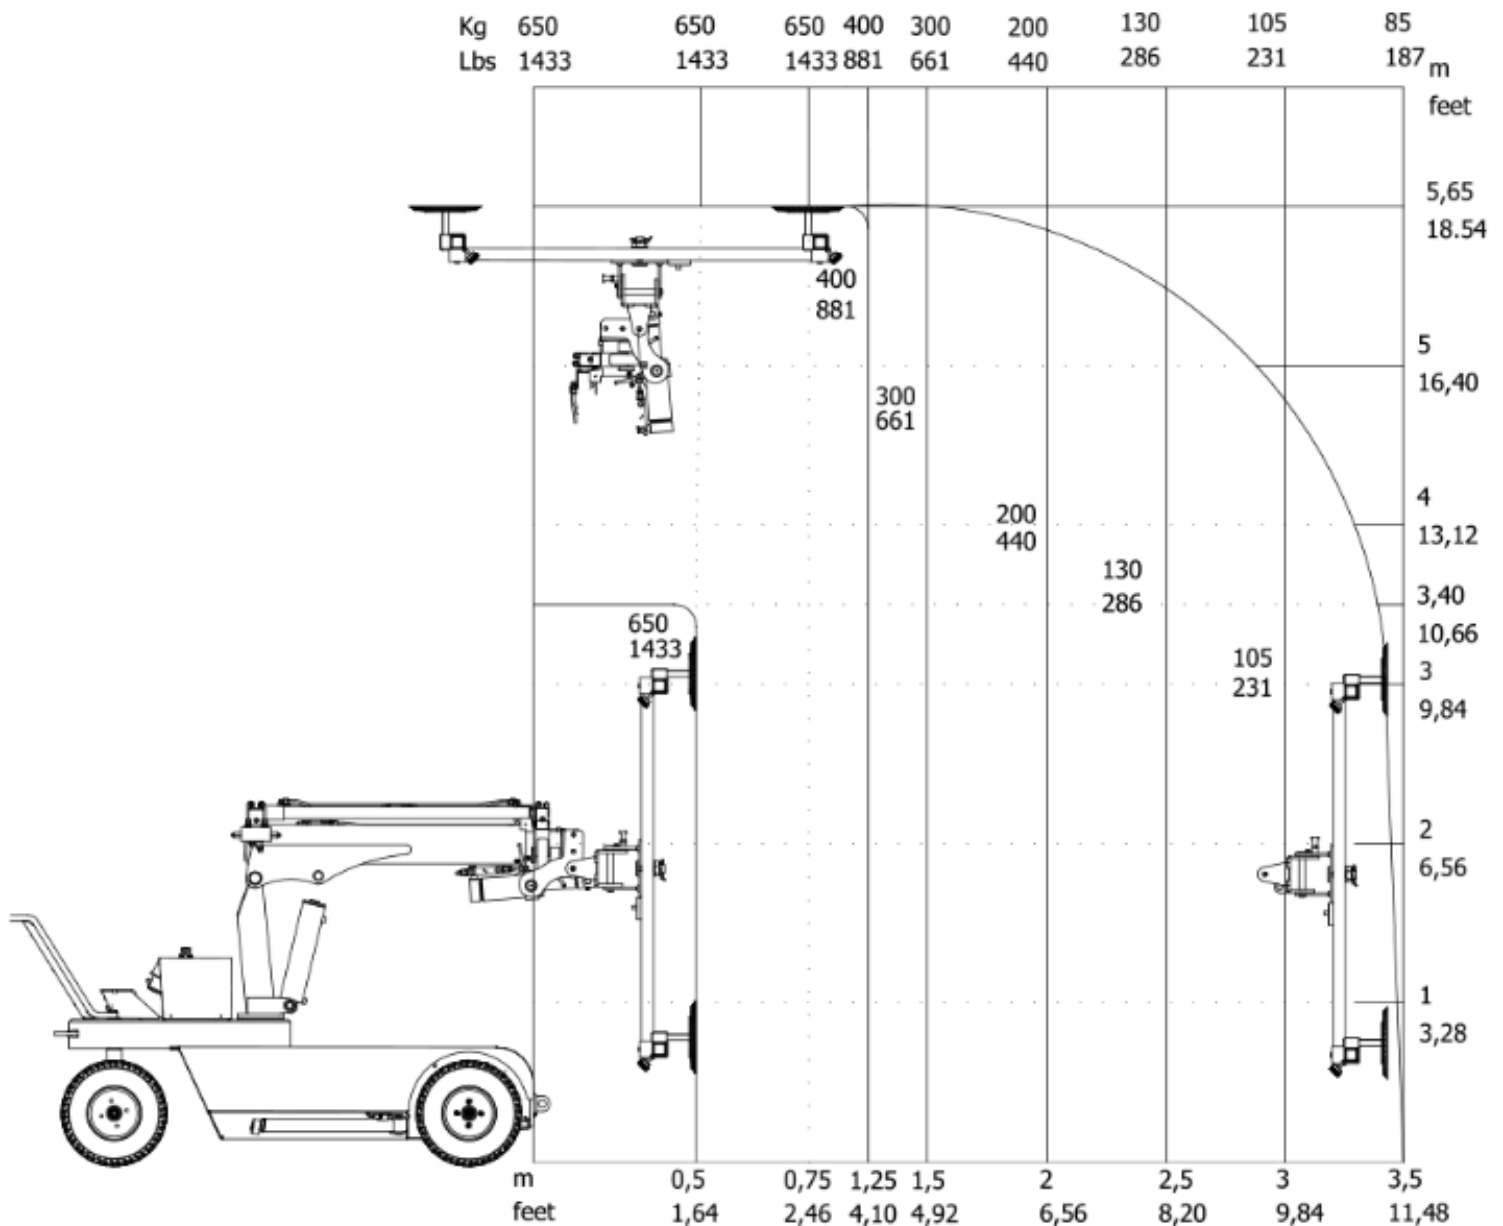

SG 650 Glasrobot