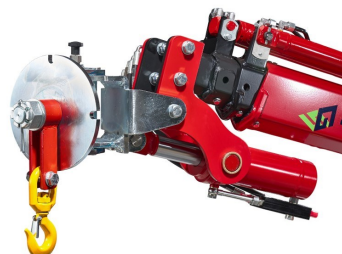

Bevestig eenvoudig de haak aan de SG650 in plaats van de kop met zuignappen. Compatibel met de modellen SG350, SG450 en SG650-modellen.