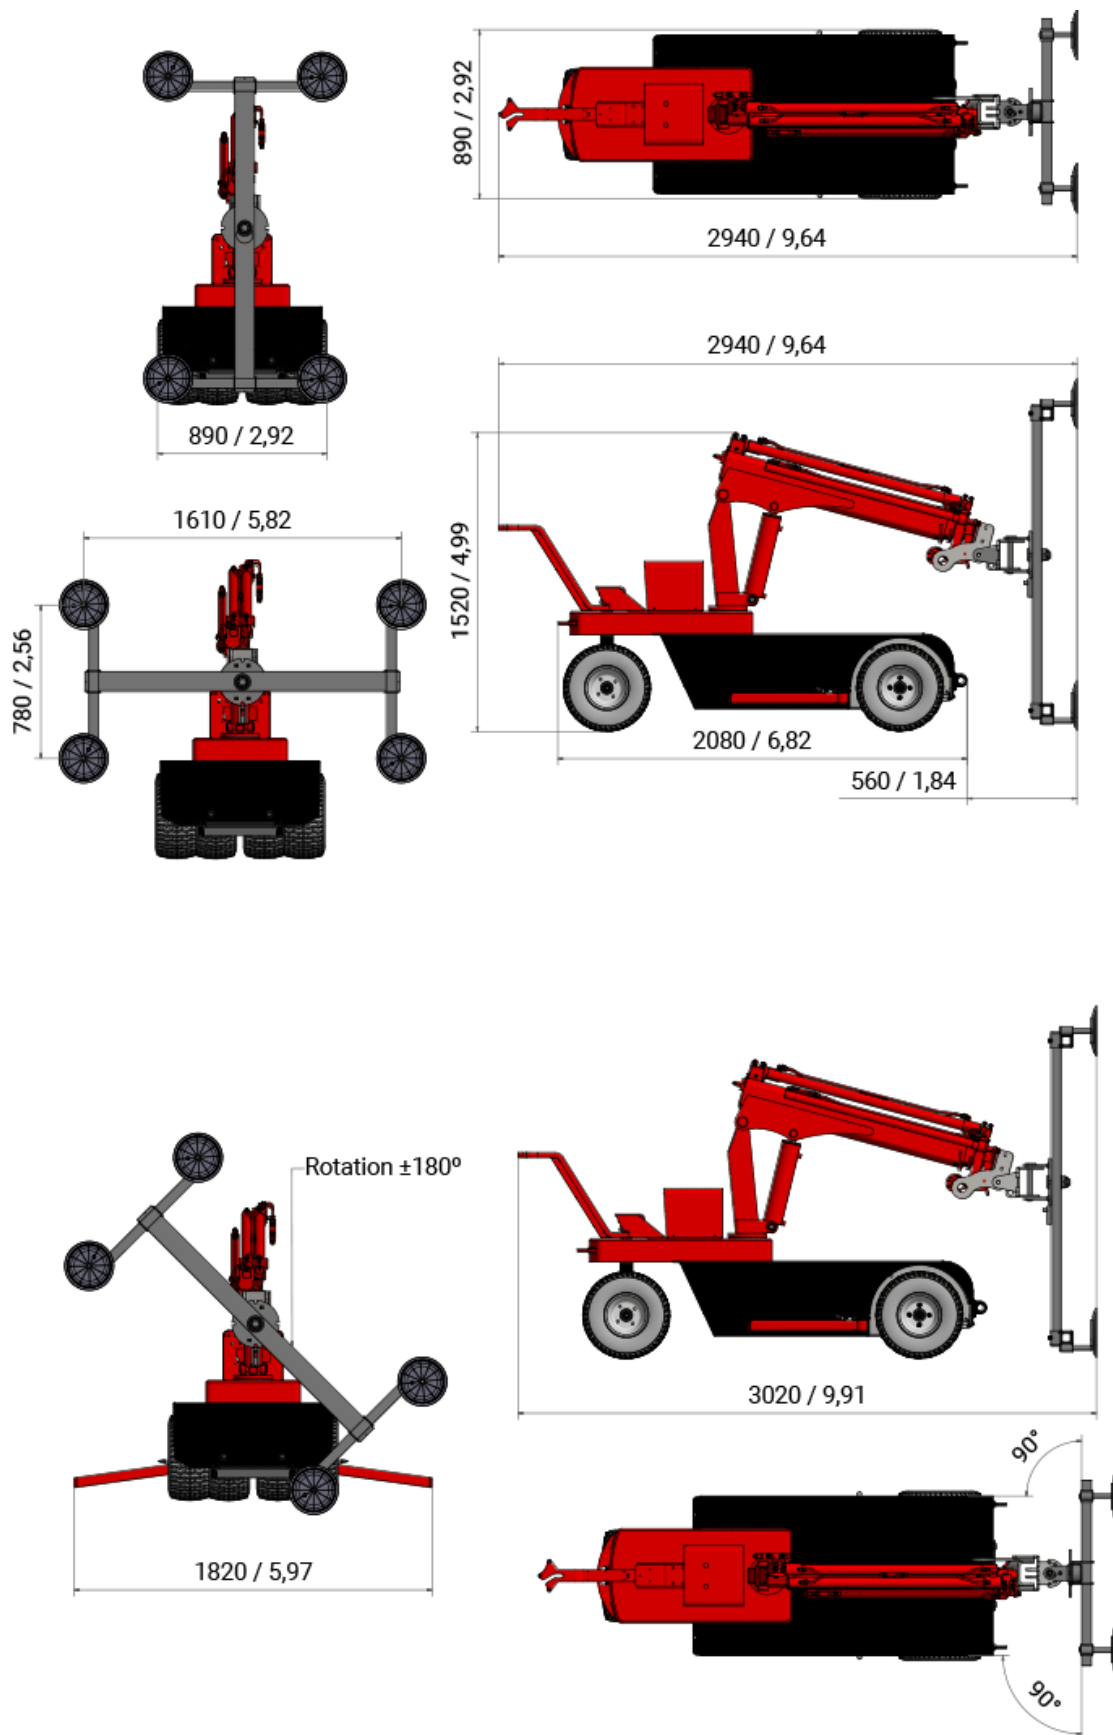

SG 650 Glasrobot