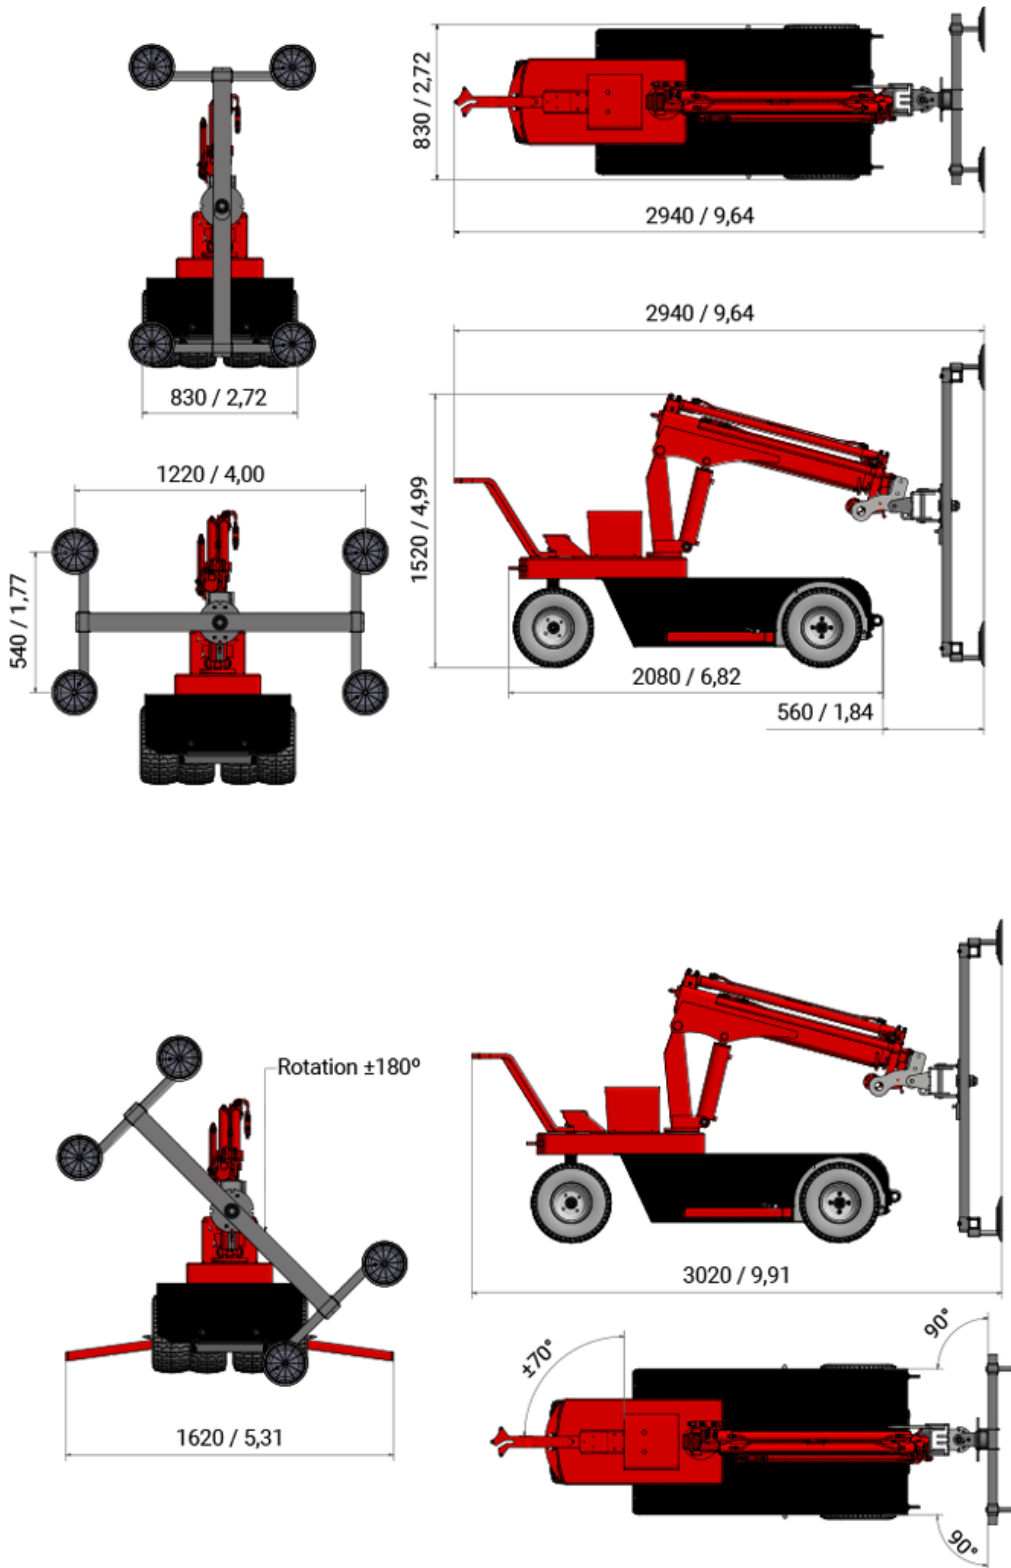

SG 450 Glasrobot

E-mail
info@topspininternational.nl

Telefoon:
+31(0)599 648 999

WWW.TOPSPININTERNATIONAL.NL

TOPSPIN INTERNATIONAL
IMPORT & DISTRIBUTIE