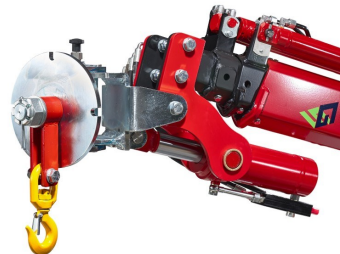

De SG 450 onderscheidt zich door het laagste lastzwaartepunt in de industrie, wat zorgt voor optimale stabiliteit. Dankzij de roterende en sturende arm is de robot eenvoudig te bedienen. Met een breedte van slechts 810 mm manoeuvreert hij moeiteloos door standaard deuropeningen. De krachtige batterij-aangedreven elektromotor met voorwielaandrijving en speciale off-road banden maakt de SG 450 geschikt voor gebruik op moeilijk begaanbaar terrein. Voorzien van een side-shift.

De robotarm, uitgerust met drie hydraulische telescopische segmenten, biedt uitzonderlijke flexibiliteit en precisie. De besturing met potentiometer zorgt voor nauwkeurige controle, terwijl ingebouwde loadcellen en LED-gewichtswaarschuwing betrouwbare monitoring van het gewicht mogelijk maken. Voor verhoogde veiligheid en efficiëntie reduceert de machine automatisch de snelheid wanneer de lastlimiet wordt bereikt.

Voor extra veelzijdigheid zijn optionele functies beschikbaar, zoals een draadloze afstandsbediening, palletvorken en een haak.

Kenmerken

Aandrijving	2WD achterwielaandrijving
Maximale hoogte	5.8 mtr.
Maximale horizontale heflengte	3.5 mtr.
Maximaal hefvermogen	450 kg
Eigen gewicht	1050 Kg
Snelheid	5 km / h
Afmetingen	2.07 x 0.81 x 1.52 mtr.

Accessoires

Bevestig eenvoudig palletvorken aan de SG450 voor het heffen van pallets en andere materialen.
Compatibel met de modellen SG350, SG450 en SG650-modellen.

Bevestig eenvoudig de haak aan de SG450 in plaats van de kop met zuignappen.
Compatibel met de modellen SG350, SG450 en SG650-modellen.