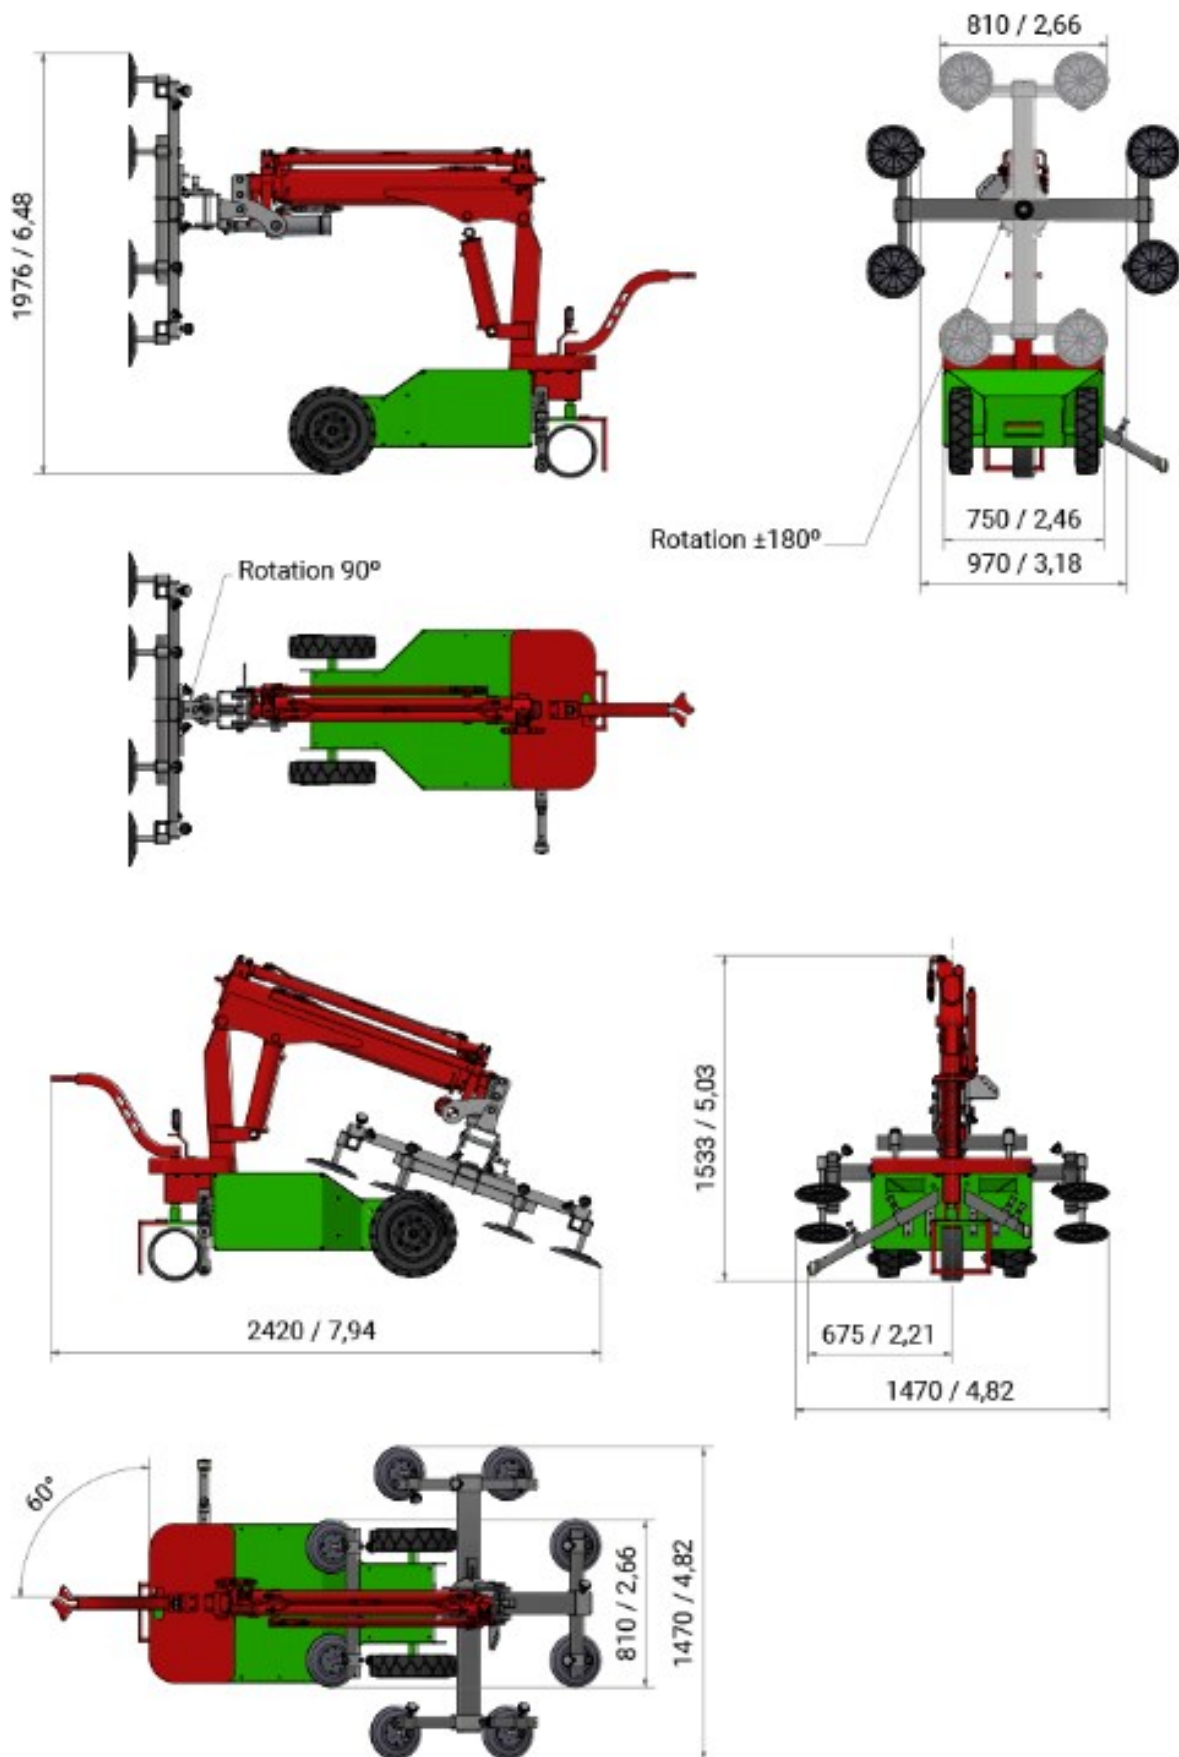

SG 350 Glasrobot