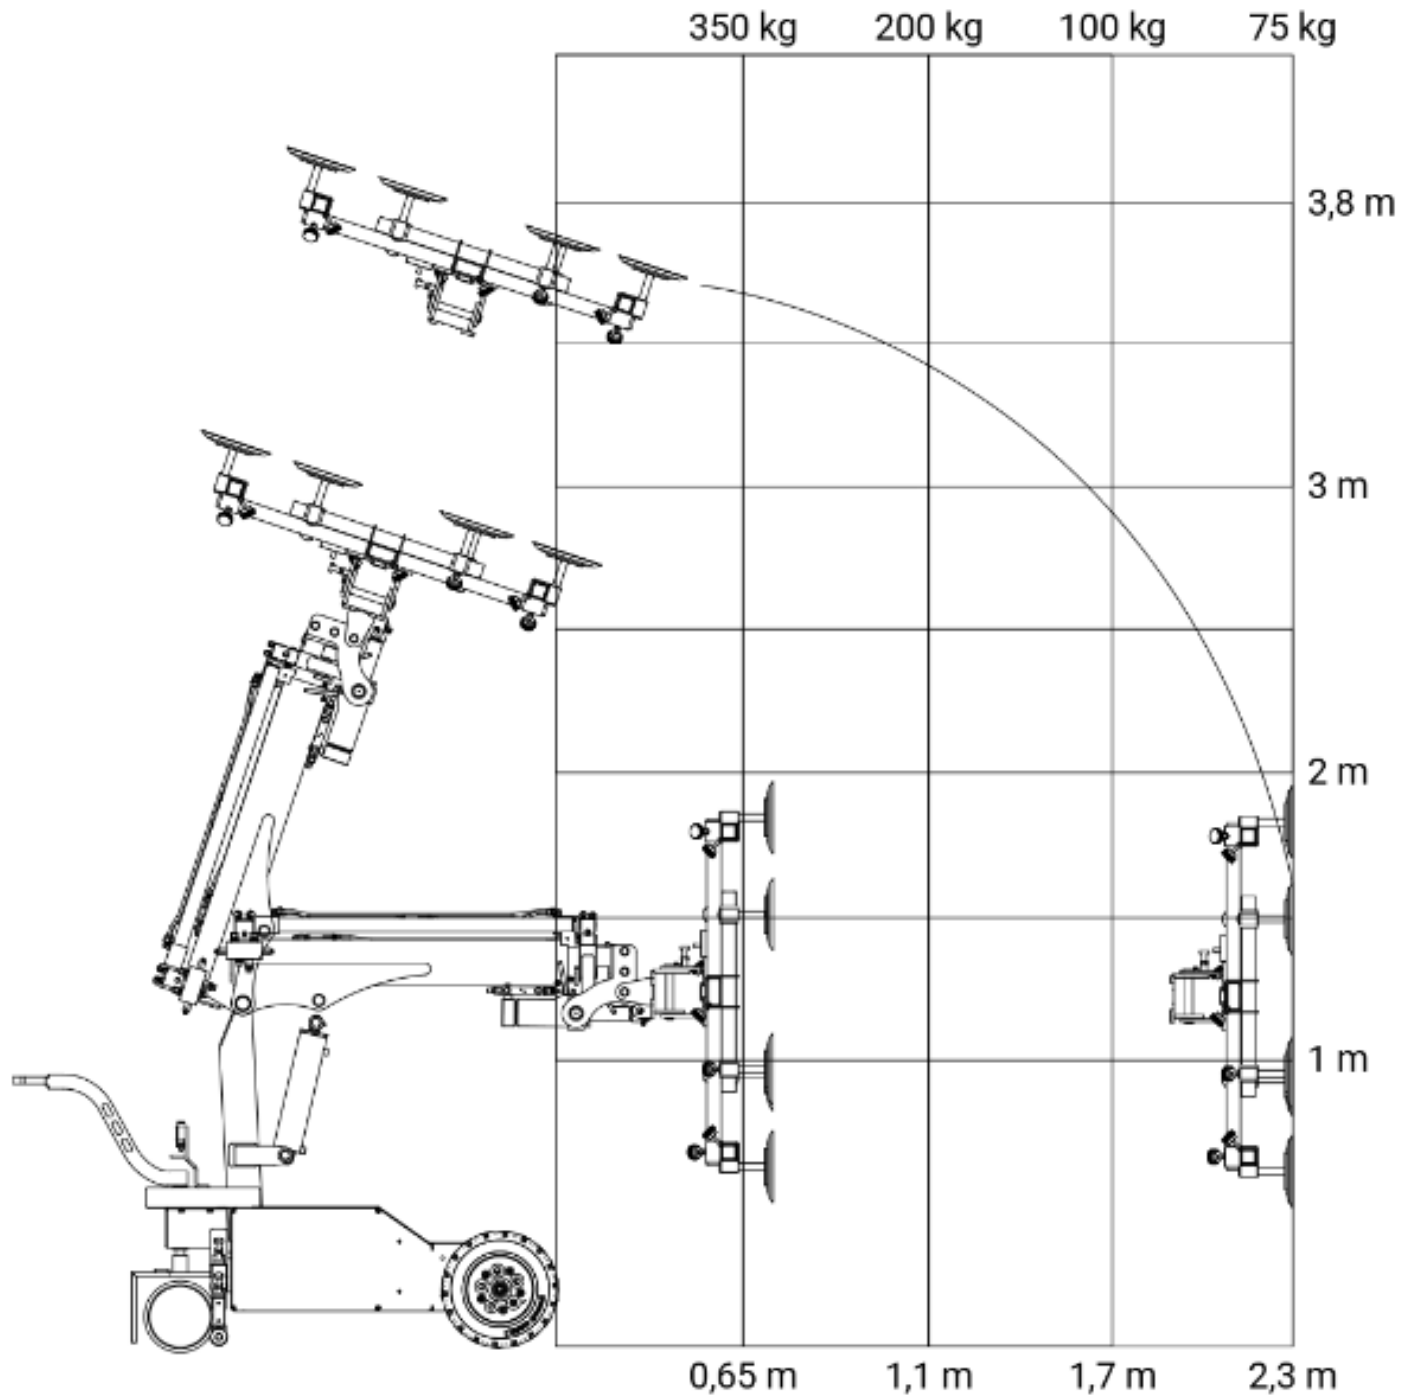

SG 350 Glasrobot