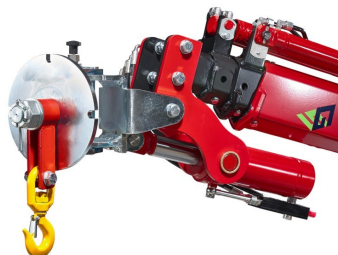

SG 350 Glasrobot

E-mail
info@topspininternational.nl

Telefoon:
+31(0)599 648 999

WWW.TOPSPININTERNATIONAL.NL

TOPSPIN INTERNATIONAL
IMPORT & DISTRIBUTIE

SG 350 Glasrobot

De SG 350 glasrobot is dé ideale compacte hefoplossing voor zowel binnen- als buitengebruik. Met een werkhoogte tot 3,8 meter en een hefcapaciteit van 350 kg is de SG 350 een compacte, maar uiterst robuuste glasrobot. Deze machine is uitermate geschikt voor de glasindustrie, raamconstructie, montagebouw en andere veeleisende toepassingen.

Eén van de unieke kenmerken van de SG 350 is het laagste lastzwaartepunt in de industrie, wat zorgt voor optimale stabiliteit tijdens het gebruik. De glasrobot is eenvoudig te bedienen dankzij de roterende en sturende arm. Met een breedte van slechts 750 mm kan de SG 350 moeiteloos door standaard deuropeningen worden gemanoeuvreerd. De krachtige elektrische aandrijving zorgt voor een gemakkelijke verplaatsing van het geheven materiaal, wat de efficiëntie aanzienlijk verhoogt.

De SG 350 is uitgerust met een arm met twee hydraulische telescopische segmenten, wat uitzonderlijke flexibiliteit en precisie biedt. Bovendien reduceert de machine automatisch de snelheid wanneer de lastlimiet wordt bereikt, wat bijdraagt aan de veiligheid van uw werkzaamheden.

Accessoires

Bevestig eenvoudig palletvorken aan de SG350 voor het heffen van pallets en andere materialen.
Compatibel met de modellen SG350, SG450 en SG650-modellen.

Bevestig eenvoudig de haak aan de SG350 in plaats van de kop met zuignappen.
Compatibel met de modellen SG350, SG450 en SG650-modellen.