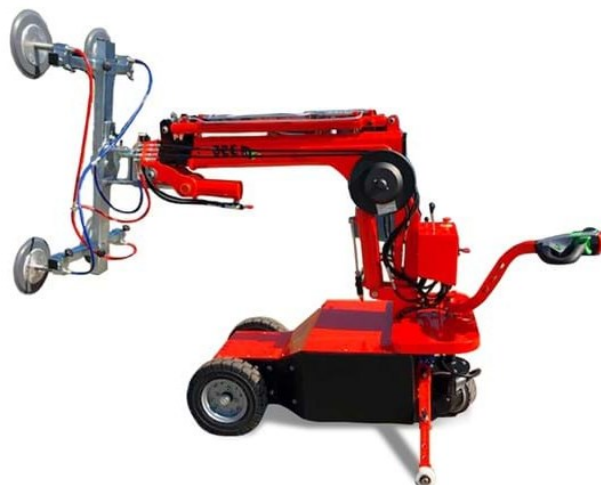

SG 350 Glasrobot

E-mail
info@topspininternational.nl

Telefoon:
+31(0)599 648 999

WWW.TOPSPININTERNATIONAL.NL

TOPSPIN INTERNATIONAL
IMPORT & DISTRIBUTIE

SG 350 Glasrobot

De SG 350 glasrobot is dé ideale compacte hefoplossing voor zowel binnen- als buitengebruik. Met een werkhoogte tot 3,8 meter en een hefcapaciteit van 350 kg is de SG 350 een compacte, maar uiterst robuuste glasrobot. Deze machine is uitermate geschikt voor de glasindustrie, raamconstructie, montagebouw en andere veeleisende toepassingen.

Eén van de unieke kenmerken van de SG 350 is het laagste lastzwaartepunt in de industrie, wat zorgt voor optimale stabiliteit tijdens het gebruik. De glasrobot is eenvoudig te bedienen dankzij de roterende en sturende arm. Met een breedte van slechts 750 mm kan de SG 350 moeiteloos door standaard deuropeningen worden gemanoeuvreerd. De krachtige elektrische aandrijving zorgt voor een gemakkelijke verplaatsing van het geheven materiaal, wat de efficiëntie aanzienlijk verhoogt.

De SG 350 is uitgerust met een arm met twee hydraulische telescopische segmenten, wat uitzonderlijke flexibiliteit en precisie biedt. Bovendien reduceert de machine automatisch de snelheid wanneer de lastlimiet wordt bereikt, wat bijdraagt aan de veiligheid van uw werkzaamheden.

Voor nog meer veelzijdigheid zijn er palletvorken en een haak verkrijgbaar.

Kenmerken

Aandrijving	1WD achterwielaandrijving
Maximale hoogte	3.8 mtr.
Maximale horizontale heflengte	2.1 mtr.
Maximaal hefvermogen	350 kg
Eigen gewicht	675 Kg
Snelheid	5 km / h
Afmetingen	1.80 x 0.75 x 1.85m