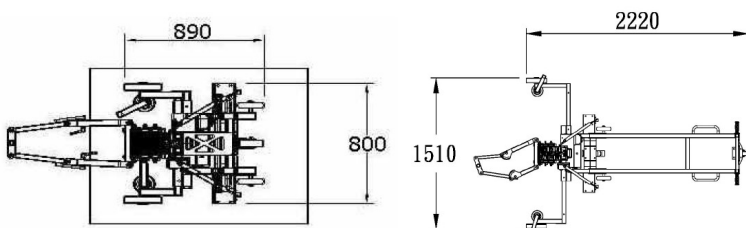

Glaslift GL 850 DC

- Geheel inklapbaar en uiterst snel door één persoon op te zetten.
- Voorzien van diverse glashulpstukken voor horizontaal en verticaal verglazen
- Sneller, verantwoord en veiliger werken met minder mankracht.
- Glas is volledig draaibaar en zeer nauwkeurig in positie te brengen.
- Elektrisch bedienbaar middels afstandbediening (radiografisch).
- Uiterst stabiel te plaatsen door de verstelbare poten.
- Wordt geleverd met uiterst handige gepatenteerde flexibele jip.
- Geheel inklapbaar en zodoende eenvoudig te vervoeren.
- Er worden 4 contragewichten meegeleverd van elk 22,5kg.
- Professionele uitstraling naar uw klanten toe.

Type	Bediening	Maximale hoogte	Mast hoogte	Max.Hef Vermogen	Eigen gewicht	Contra-gewichten
GL 850	Elektrisch accu 18 ah	850cm	215cm	300kg.	265 kg.	90 kg.

Bekijk op onze website de demovideo van deze GL-850