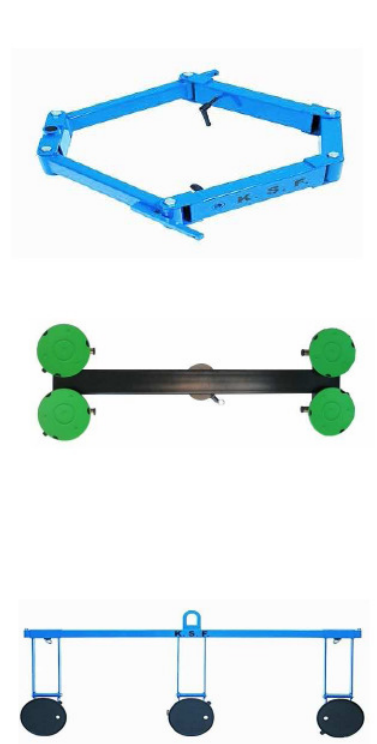

Glaslift GL 850 DC

- Geheel inklapbaar en uiterst snel door één persoon op te zetten.
- Voorzien van diverse glashulpstukken voor horizontaal en verticaal verglazen
- Sneller, verantwoord en veiliger werken met minder mankracht.
- Glas is volledig draaibaar en zeer nauwkeurig in positie te brengen.
- Elektrisch bedienbaar middels afstandbediening (radiografisch).
- Uiterst stabiel te plaatsen door de verstelbare poten.
- Wordt geleverd met uiterst handige gepatenteerde flexibele jip.
- Geheel inklapbaar en zodoende eenvoudig te vervoeren.
- Er worden 4 contragewichten meegeleverd van elk 22,5kg.
- Professionele uitstraling naar uw klanten toe.

Type	Bediening	Maximale hoogte	Mast hoogte	Max.Hef Vermogen	Eigen gewicht	Contra-gewichten
GL 850	Elektrisch accu 18 ah	850cm	215cm	300kg.	265 kg.	90 kg.

Bekijk op onze website de demovideo van deze GL-850